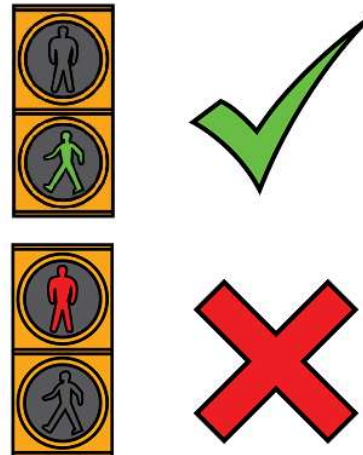

REGOLE SOCIALI: A SPASSO IN CITTA'

SI CAMMINA SUL
MARCIAPIEDE

PER ATTRAVERSARE LA STRADA
USO LE STRISCE PEDONALI

PRIMA DI ATTRAVERSARE
GUARDO A SINISTRA E A DESTRA

SI ATTRAVERSA CON IL
SEMAFORO VERDE

CAMMINO STANDO VICINO ALLE
PERSONE CHE SONO CON ME