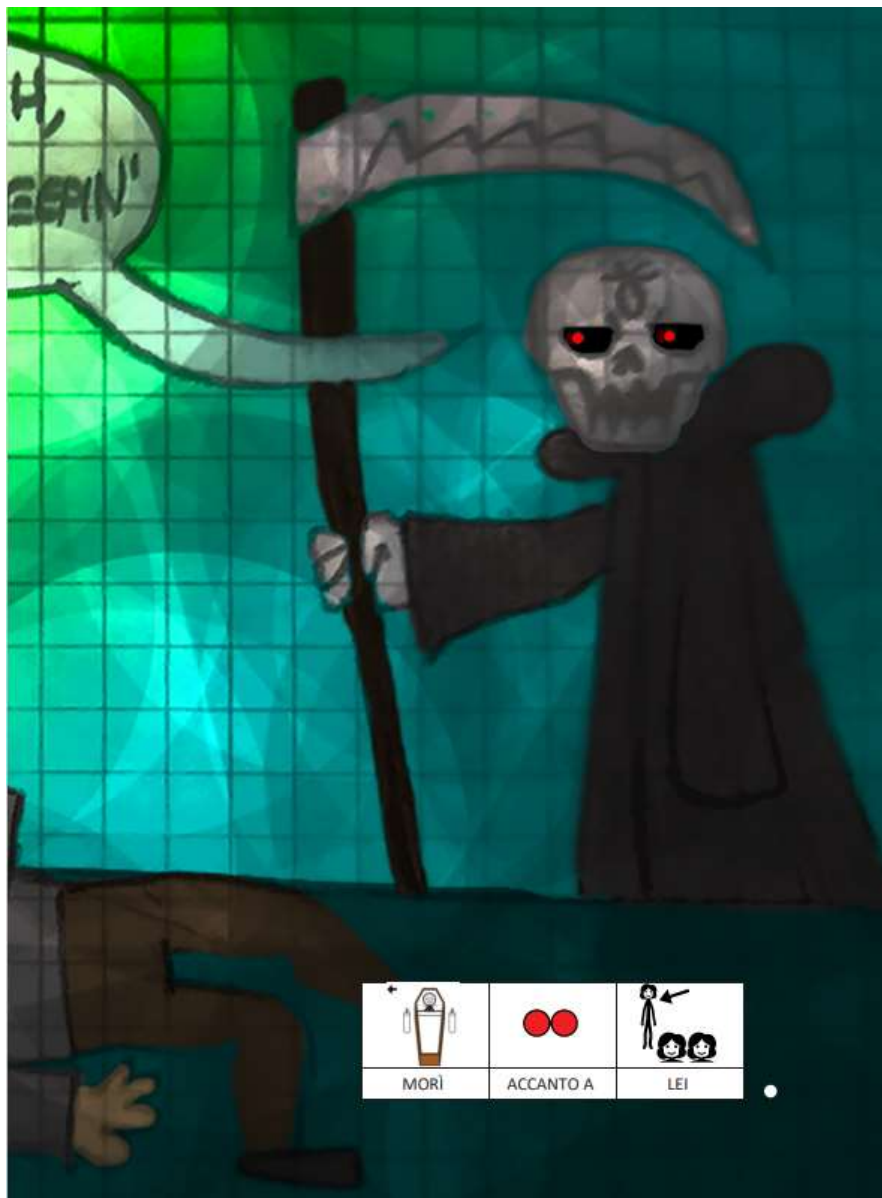

BALIA

BALIA DI GIULIETTA.

PRINCIPE

PRINCIPE DI VERONA, DEISDEROSO DI
PORRE FINE AGLI SCONTRI TRA LE DUE
FAMIGLIE RIVALI

IL	FRATE	PENSÒ	AD	UN	MODO
			2		+
PER	RIUNIRE	I	DUE	INNAMORATI	E
DIEDE	A	GIULIETTA	UNA	POZIONE	DA
BERE	CHE	L'AVREBBE FATTA	SEMBRARE MORTA		
					,
PER	QUALCHE	ORA	COSÌ	ROMEO	
AL	SUD	RISVEGLIO	L'AVREBBE PORTATA		
A	MANTOVA	CON	LUI	.	

			,		
RITORNATA	A	CASA		GIULIETTA	FINSE

				
DI	ACCONSENTIRE	ALLE	NOZZE	E

		,		,
SUO	PADRE		FELICE	

				
DECISE	DI	ANTICIPARE	IL	MATRIMONIO

			.
DI	UN	GIORNO	

					
QUELLA	NOTTE	GIULIETTA	BEVVE	LA	POZIONE

		.
E	SI ADDORMENTÒ	

CONTINUA ...

		,			
QUELLA	NOTTE		MENTRE	PARIDE	ERA

		,			;
DAVANTI AL	CIMITERO		ARRIVÒ	ROMEO	

	2		+			.
I	DUE	LOTTARONO	E	PARIDE	MORÌ	

				,
ROMEO	ENTRÒ	NELLA	CRIPTA	

		,		
SI AVVICINÒ A	GIULIETTA		LA	BACIÒ

				+	E
POI	BEVVE	IL	VELENO	E	

		
MORÌ	ACCANTO A	LEI

					
POCO	DOPO	GIULIETTA	SI SVEGLIÒ	MA	VEDENDO

		,		,	
ROMEO	MORTO		DISPERATA		PRESE

				
IL	SUO	PUGNALE	E	SI UCCISE

ROMEO E GIULIETTA

Adattamento dall'opera di William Shakespeare
a cura di **Sonia Donegaglia**